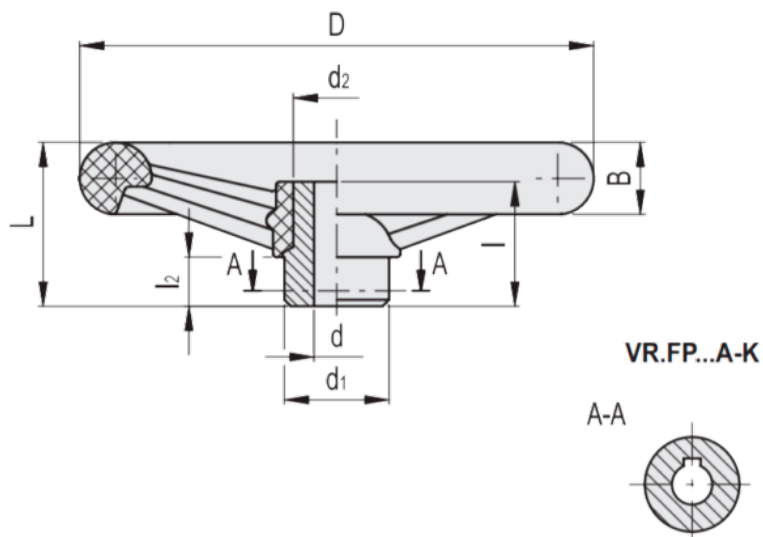

Article number: 23017731114  
 Description: E+G Handwheel  
 VR.140 FP-A14

## Measures

VR.FP-A

B	= 20	l	= 38
b	= 5	L	= 47
C (N*m)	= 165	L (J)	= 12
D	= 139	l2	= 15
d1	= d6	t	= 18.3
d2	= 24		
d'	= 20		
d'\'	= 16		